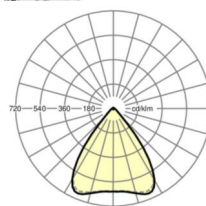

DEEP-LINK

<https://www.regiolum.de/ru/article/19432007020>

Ссылка	LED 6000lm 840
η_{LB}	100 %
$\Phi \downarrow/\uparrow$	98 % / 2 %
UGR поп./вдоль	17.9 / 18.0

Механика

цвет корпуса	белый стандартный для электротехники RAL 9016
размеры (LxWxH/DxH)	1531mm x 55mm x 37mm
вес (нетто)	2.2kg
Вид монтажа	сборка трековых систем, световая структура

размеры

L	1531 mm	Длина
В	55 mm	Ширина
Н	37 mm	Высота